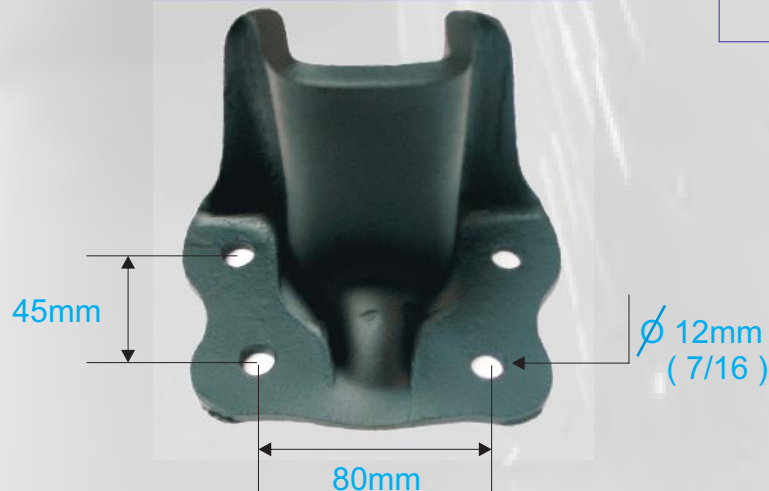

REFERENCIA	APLICACION	
JC 631 AUX	TRASERO PARTE DELANTERO IZQUIERDO	Para resorte de 70mm

REFERENCIA	APLICACION	
JC 632 AUX	TRASERO PARTRE DELANTERO DERECHO	Para resorte de 70mm

REFERENCIA	APLICACION	
JC 645 AUX	TRASERO PARTE TRASERO	Para resorte de 70mm

REFERENCIA	APLICACION
JC 773 AUX	TRASERO PARTE TRASERO

Para resorte de 70mm