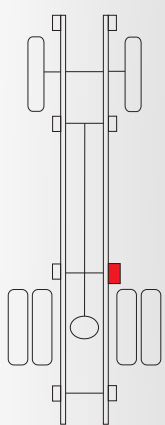

REFERENCIA	APLICACION	
JC 631 AUX	TRASERO PARTE DELANTERO IZQUIERDO	Para resorte de 70mm

REFERENCIA	APLICACION	
JC 632 AUX	TRASERO PARTRE DELANTERO DERECHO	Para resorte de 70mm

REFERENCIA	APLICACION	
JC 645 AUX	TRASERO PARTE TRASERO	Para resorte de 70mm

REFERENCIA	APLICACION
JC 773 AUX	TRASERO PARTE TRASERO

Para resorte de 70mm