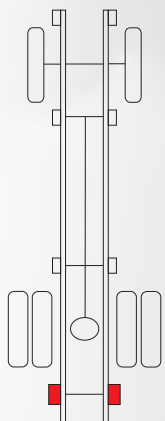

REFERENCIA	APLICACION	
JC 631 AUX	TRASERO PARTE DELANTERO IZQUIERDO	Para resorte de 70mm

REFERENCIA	APLICACION	
JC 632 AUX	TRASERO PARTRE DELANTERO DERECHO	Para resorte de 70mm

REFERENCIA	APLICACION	
JC 645 AUX	TRASERO PARTE TRASERO	Para resorte de 70mm

REFERENCIA	APLICACION
JC 773 AUX	TRASERO PARTE TRASERO

Para resorte de 70mm