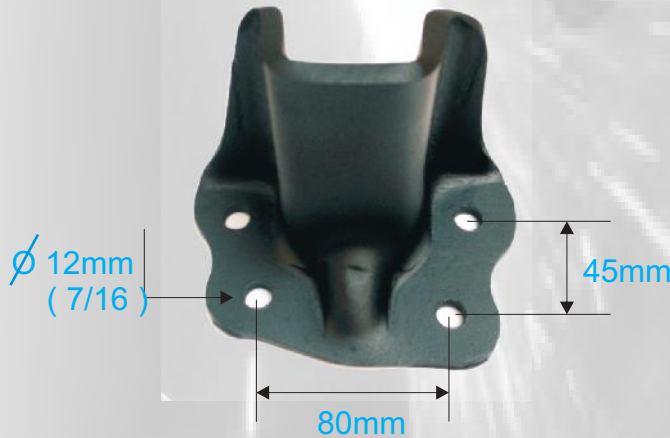

REFERENCIA	APLICACION	
JC 631 AUX	TRASERO PARTE DELANTERO IZQUIERDO	Para resorte de 70mm

REFERENCIA	APLICACION	
JC 632 AUX	TRASERO PARTRE DELANTERO DERECHO	Para resorte de 70mm

REFERENCIA	APLICACION	
JC 645 AUX	TRASERO PARTE TRASERO	Para resorte de 70mm

REFERENCIA	APLICACION
JC 773 AUX	TRASERO PARTE TRASERO

Para resorte de 70mm