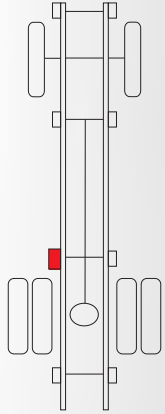

REFERENCIA	APLICACION	
JC 631 AUX	TRASERO PARTE DELANTERO IZQUIERDO	Para resorte de 70mm

REFERENCIA	APLICACION	
JC 632 AUX	TRASERO PARTRE DELANTERO DERECHO	Para resorte de 70mm

REFERENCIA	APLICACION	
JC 645 AUX	TRASERO PARTE TRASERO	Para resorte de 70mm

REFERENCIA	APLICACION
JC 773 AUX	TRASERO PARTE TRASERO

Para resorte de 70mm